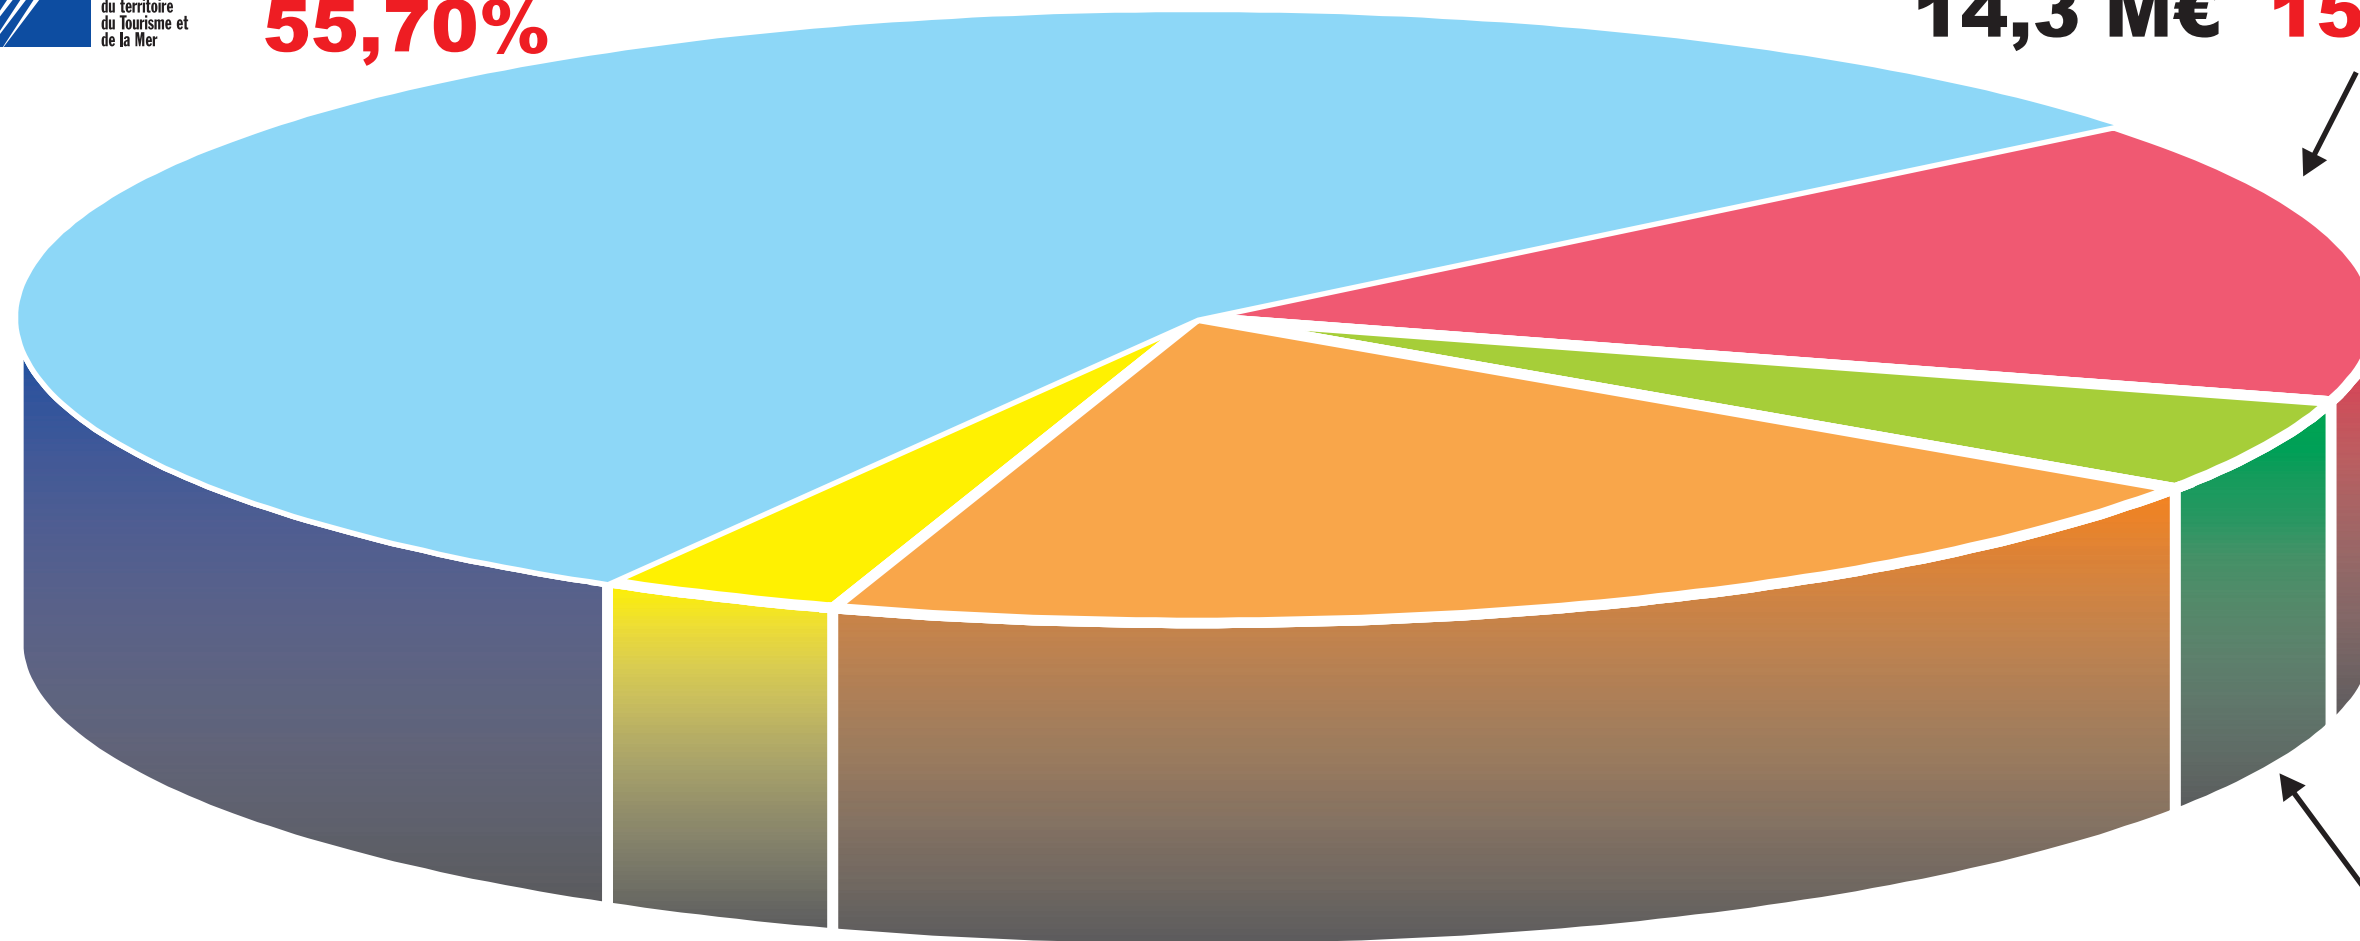

# TUNNEL DU LIORAN

**93 millions d'euros**

**ETAT**  
**52 M€**  
**55,70%**

**Conseil Régional  
d'Auvergne**  
**14,3 M€ 15,40%**

**F.N.A.A.D.T.**  
**3 M€**  
**3,28%**

**F.E.D.E.R.**  
**19 M€**  
**20,49%**

**Conseil Général  
du Cantal**  
**4,7 M€**  
**5,13%**